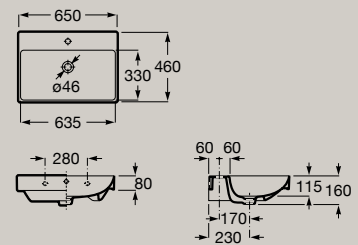

Wall-hung basin
650 x 460 mm

- **A327687000** Gloss White **£244.80**
- **A327687620** Matt White **£293.76**
- **A327687S00** Supraglaze **£274.80**

Optional

Full-pedestal

- **A337470000** Gloss White **£96.02**
- **A337470620** Matt White **£115.23**

Semi-pedestal

- **A337471000** Gloss White **£120.52**
- **A337471620** Matt White **£144.62**