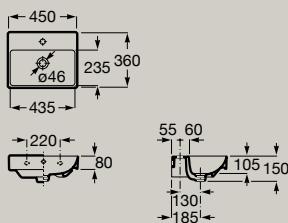

Compact wall-hung basin
450 x 360 mm

- **A327682000** Gloss White **£152.16**
- **A327682620** Matt White **£182.59**
- **A327682S00** Supraglaze **£182.16**

Optional

Compact semi-pedestal

- **A337782000** Gloss White **£146.24**
- **A337782620** Matt White **£175.48**