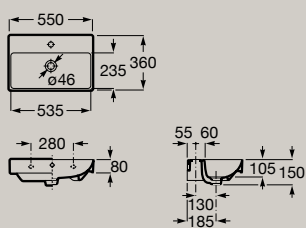

Compact wall-hung basin
550 x 360 mm

- **A327683000** Gloss White **£185.28**
- **A327683620** Matt White **£222.34**
- **A327683S00** Supraglaze **£215.28**

Optional

Compact semi-pedestal

- **A337782000** Gloss White **£146.24**
- **A337782620** Matt White **£175.48**