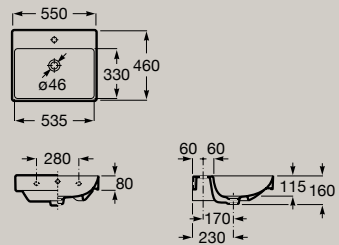

Wall-hung basin
550 x 460 mm

- **A327685000** Gloss White **£214.32**
- **A327685620** Matt White **£257.18**
- **A327685S00** Supraglaze **£244.32**

Optional

Full-pedestal

- **A337470000** Gloss White **£96.02**
- **A337470620** Matt White **£115.23**

Semi-pedestal

- **A337471000** Gloss White **£120.52**
- **A337471620** Matt White **£144.62**