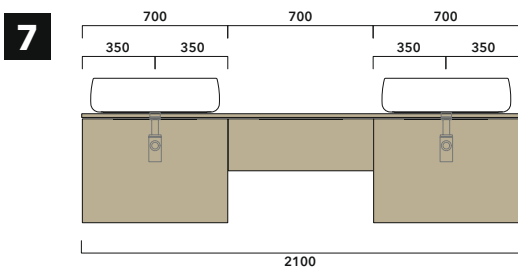

7a | prof./depth cm 37:
n.2 **BX804** + n. 1 **BX296** + **BXPR38** cm 210

7b | prof./depth cm 50:
n.2 **BX805** + n. 1 **BX297** + **BXPR51** cm 210