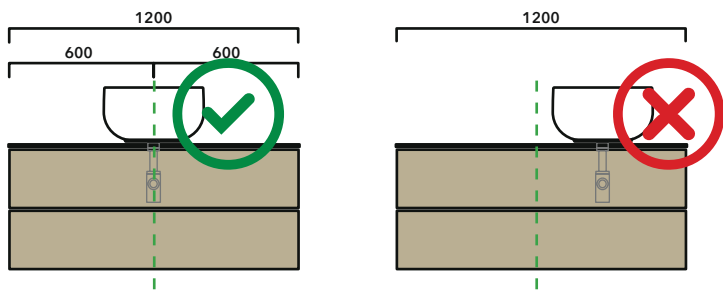

ATTENZIONE - WARNING:

LA POSIZIONE DEL LAVABO È SEMPRE CENTRALE RISPETTO ALLA BASE PORTALAVABO

THE BASIN MUST BE INSTALLED IN THE CENTRE OF THE VANITY UNIT