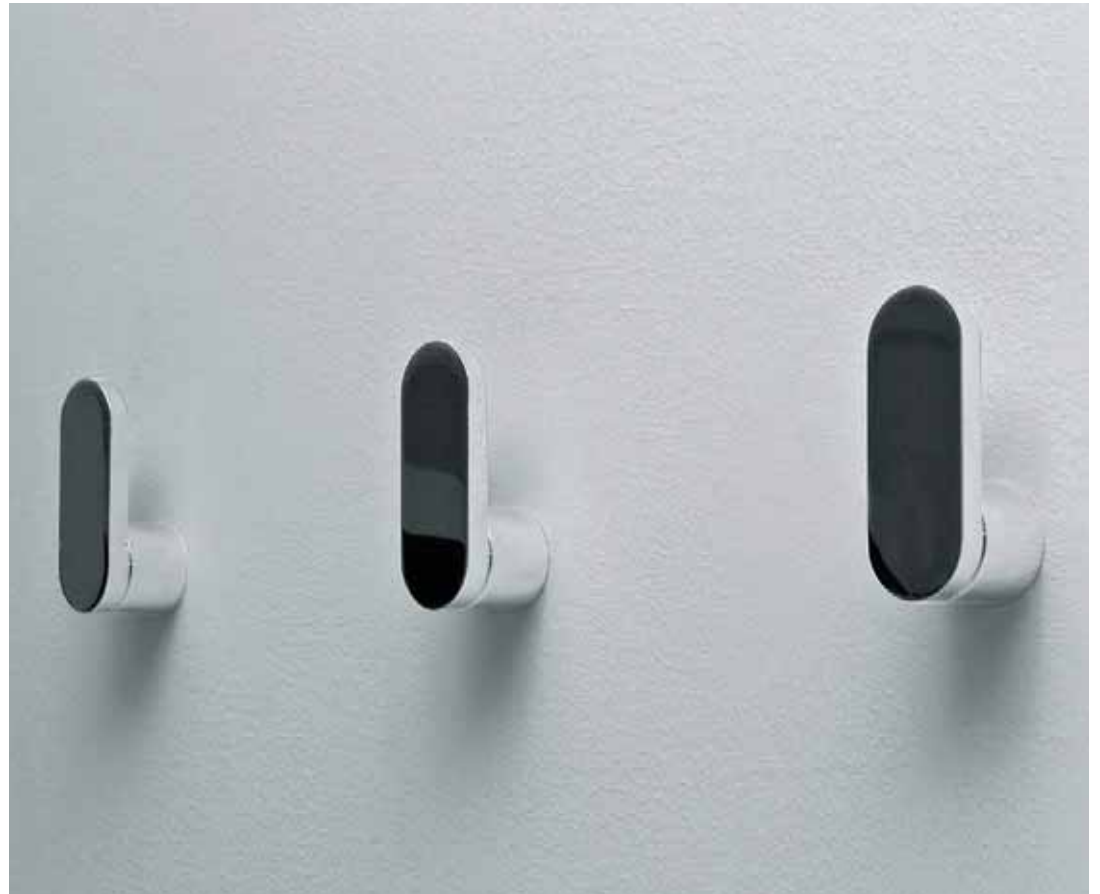

## OTTONE BRASS

finitura lucida  
glossy finish

CROMO  
CHROME

info tecniche  
technical details

articolo e descrizione / article and description		Kg	OTTONE CROMATO CHROMED BRASS	Materiali vari other Materials
	<b>TWO PF</b> - dim. $\varnothing$ 8 x 45 cm Portascopino <b>TWO</b> TWO toilet brush holder	1,5	€ <b>235,00</b>	
	<b>TWO PR</b> - dim. 16 x 13 cm Portarotolo <b>TWO</b> TWO paper holder	0,5	€ <b>102,00</b>	
	<b>TWO PA</b> - dim. 10 x 4 cm Portaccappatoio <b>TWO</b> TWO towel hook	0,5	€ <b>92,00</b>	
	<b>TWO 30</b> - dim. 30 x 7 cm Portasciugamani <b>TWO 30</b> TWO 30 towel holder	1,5	€ <b>187,00</b>	
	<b>TWO 45</b> - dim. 45 x 7 cm Portasciugamani <b>TWO 45</b> TWO 45 towel holder	2	€ <b>233,00</b>	
	<b>TWO 60</b> - dim. 60 x 7 cm Portasciugamani <b>TWO 60</b> TWO 60 towel holder	2,5	€ <b>261,00</b>	
	<b>TWO 10</b> - dim. 10 x 8 cm Portasciugamani <b>TWO 10</b> TWO 10 towel holder	0,5	€ <b>99,00</b> VERIFICARE DISPONIBILITÀ / ASK FOR AVAILABILITY	
	<b>TWO 180</b> - dim. 180 x 7 cm Portasciugamani <b>TWO 180</b> TWO 180 towel holder	8	€ <b>545,00</b> VERIFICARE DISPONIBILITÀ / ASK FOR AVAILABILITY	