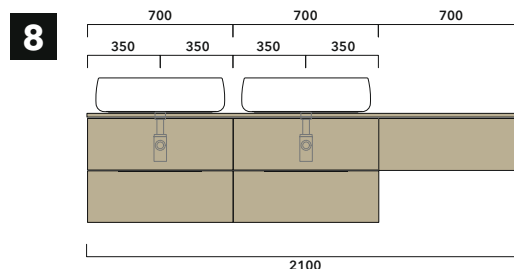

8a | prof./depth cm 37:
n.2 **BX808** + n. 1 **BX296** + **BXPR38** cm 210

8b | prof./depth cm 50:
n.2 **BX808** + n. 1 **BX297** + **BXPR51** cm 210