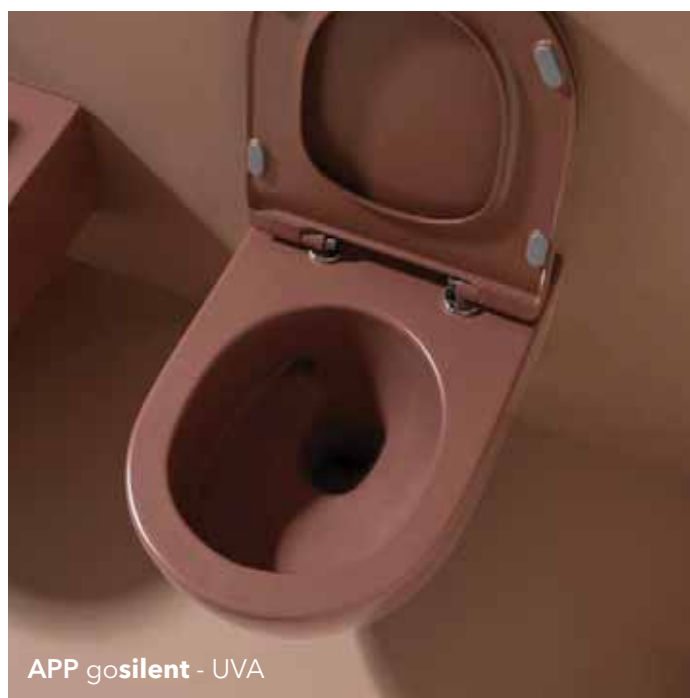

APP - UVA

APP gosilent - UVA