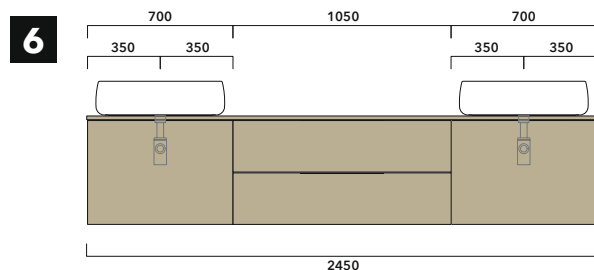

4b | prof./depth cm 50:
n.1 **BX297** + n. 1 **BX839** + **BXPR51** cm 70 + **BXPR51** cm 105

6a | prof./depth cm 37:
n.2 **BX804** + n.1 **BX436** + **BXPR38** cm 245

6b | prof./depth cm 50:
n.2 **BX805** + n.1 **BX437** + **BXPR51** cm 245