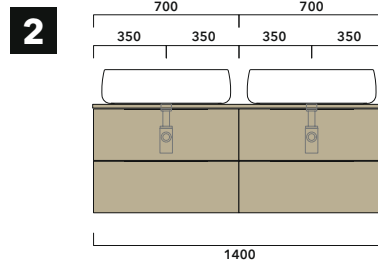

2a | prof./depth cm 37:
n.2 **BX808** + **BXPR38** cm 140

2b | prof./depth cm 50:
n.2 **BX809** + **BXPR51** cm 140