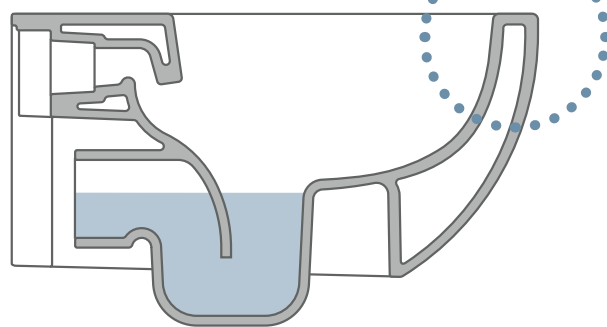

goclean® è un'innovativa soluzione tecnica applicata allo scarico dei wc progettata da Flaminia per semplificare e velocizzare le operazioni di pulizia del water. Eliminando la brida il bacino del wc assume un'aspetto simile al bidet libero da parti nascoste e difficili da raggiungere; inoltre il flusso di risciacquo "controllato" dell'acqua assicura un perfetto lavaggio che garantisce igiene e pulizia.

goclean® is an innovative flushing system designed by Flaminia that makes cleaning a breeze! By eliminating the traditional rim, the bowl of the pan assumes the appearance of a bidet free from hidden, hard to reach areas while the flushing system guides the water avoiding splashes yet guaranteeing hygiene and a clean surface.

## goclean

Grazie alle superfici lisce e completamente a vista, i wc goclean® sono molto più semplici da pulire rispetto ai sistemi tradizionali, assicurando anche una maggiore igiene. L'interno del vaso è privo di componenti aggiuntive (a differenza di altri sistemi presenti sul mercato) e il suo design essenziale è unico nel suo genere. Il risultato: un prodotto con un notevole valore estetico oltre che pratico.