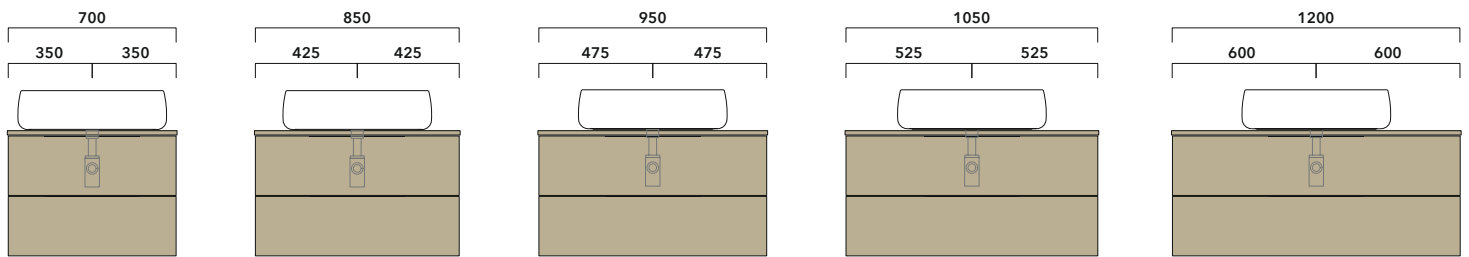

ATTENZIONE - WARNING:

IL TOP NON È INCLUSO

TOP NOT INCLUDED