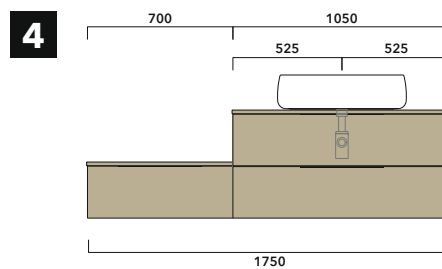

4a | prof./depth cm 37:
n.1 **BX296** + n. 1 **BX838** + **BXPR38** cm 70 + **BXPR38** cm 105