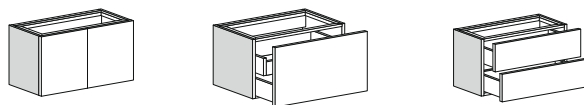

BASI PORTALAVABO SOSPESE - WALL-HUNG VANITY UNIT H 50 cm - P 37 cm e P 50 cm

LARGHEZZA / WIDTH
50 - 70 - 85 - 95

LARGHEZZA / WIDTH
50 - 60 - 70 - 85
95 - 105 - 120

LARGHEZZA / WIDTH
60 - 70 - 85 - 95
105 - 120

ATTENZIONE - WARNING:

LA POSIZIONE DEL LAVABO È SEMPRE CENTRALE RISPETTO ALLA BASE PORTALAVABO
THE BASIN MUST BE INSTALLED IN THE CENTRE OF THE WALL HUNG VANITY UNIT