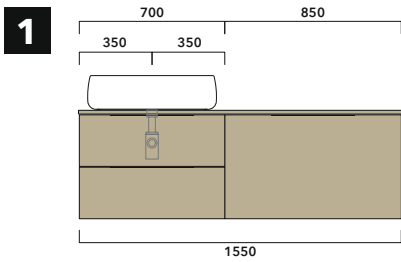

1a | prof./depth cm 37:
n.1 **BX808** + n.1 **BX426** + **BXPR38** cm 155