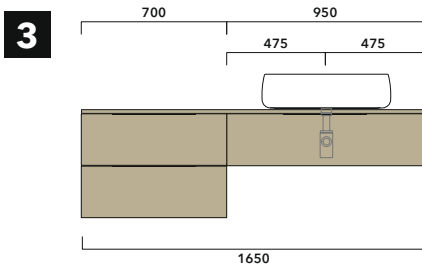

1b | prof./depth cm 50:
n.1 **BX809** + n.1 **BX427** + **BXPR51** cm 155

3a | prof./depth cm 37:
n.1 **BX424** + n. 1 **BX994** + **BXPR38** cm 165