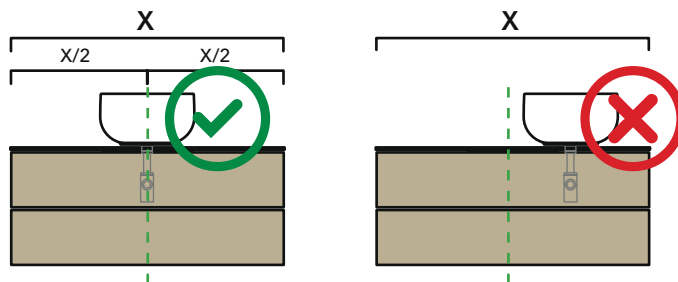

LEGNO WOOD

Finiture legno Wood finishes

Legno laccato opaco Matt lacquered wood

ATTENZIONE IL TOP NON È INCLUSO

WARNING TOP NOT INCLUDED

MODULARITA' MODULARITY

BASI PORTALAVABO A TERRA - FREE STANDING VANITY UNIT H 78,5 cm - P 37 cm e P 50 cm

LARGHEZZA / WIDTH
50 - 70

LARGHEZZA / WIDTH
50 - 60 - 70 - 85
95 - 105

BASI PORTALAVABO SOSPESE - WALL-HUNG VANITY UNIT H 50 cm - P 37 cm e P 50 cm

LARGHEZZA / WIDTH
50 - 70 - 85 - 95

LARGHEZZA / WIDTH
50 - 60 - 70 - 85
95 - 105 - 120

LARGHEZZA / WIDTH
60 - 70 - 85 - 95
105 - 120

ATTENZIONE - WARNING:

LA POSIZIONE DEL LAVABO È SEMPRE CENTRALE RISPETTO ALLA BASE PORTALAVABO
THE BASIN MUST BE INSTALLED IN THE CENTRE OF THE WALL HUNG VANITY UNIT

BASI A TERRA - FREE STANDING UNIT H 78,5 cm - P 37 cm e P 50 cm

LARGHEZZA / WIDTH
25 - 35

LARGHEZZA / WIDTH
25 - 35 - 50
70 - 85

LARGHEZZA / WIDTH
50 - 70

BASI SOSPESE - WALL-HUNG UNIT H 50 cm - P 37 cm e P 50 cm

LARGHEZZA / WIDTH
25 - 35

LARGHEZZA / WIDTH
25 - 35 - 50 - 60
70 - 85 - 95 - 105
120

LARGHEZZA / WIDTH
50 - 70

LARGHEZZA / WIDTH
35 - 50 - 70 - 85
95 - 105 - 120