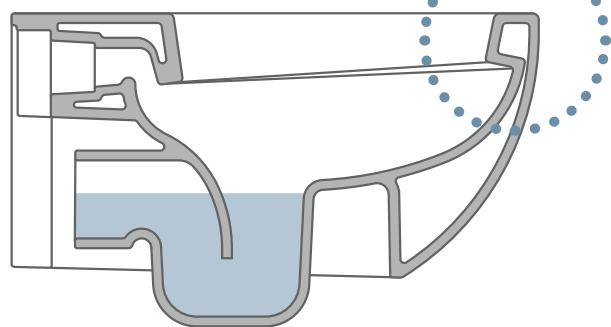

Traditional