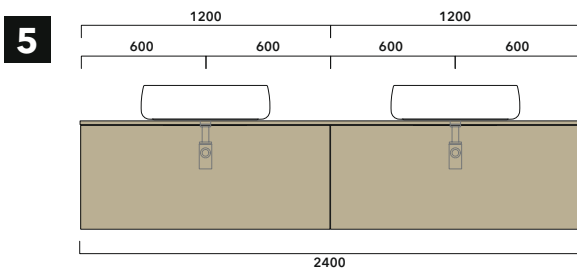

3b | prof./depth cm 50:
n.1 **BX425** + n. 1 **BX995** + **BXPR51** cm 165

5a | prof./depth cm 37:
n.2 **BX944** + **BXPR38** cm 240

5b | prof./depth cm 50:
n.2 **BX945** + **BXPR51** cm 240