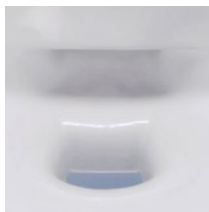

➔ FLAMINIA.

Traditional

goclean

goclean®

goclean® è un'innovativa soluzione tecnica applicata allo scarico dei wc progettata da Flaminia per semplificare e velocizzare le operazioni di pulizia del water.

Eliminando la brida il bacino del wc assume un'aspetto simile al bidet libero da parti nascoste e difficili da raggiungere; inoltre il flusso di risciacquo "controllato" dell'acqua assicura un perfetto lavaggio che garantisce igiene e pulizia.

goclean® is an innovative flushing system designed by Flaminia that makes cleaning a breeze!

By eliminating the traditional rim, the bowl of the pan assumes the appearance of a bidet free from hidden, hard to reach areas while the flushing system guides the water avoiding splashes yet guaranteeing hygiene and a clean surface.